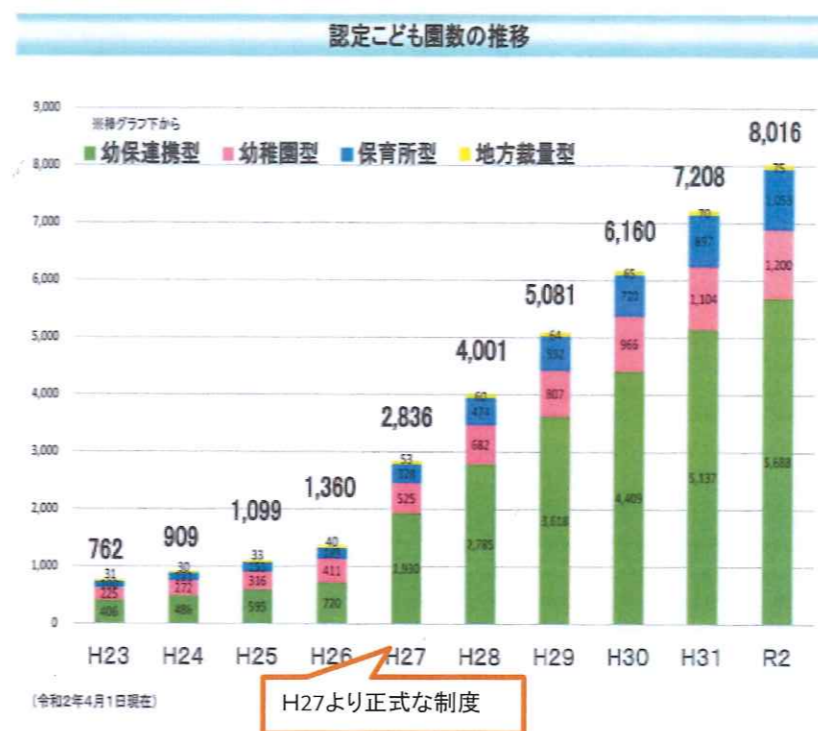

園見学は大歓迎! 平日でも可、土曜日が一番いい 電話してね!

幼保連携型認定こども園の特長は

質の違い

例えば90人定員の幼保連携型認定こども園は

3人加配がある(保育園はない)

3人加配とは、
保育園と比べ3人多く保育者が配置される。箱根駅伝に例えると13人で走れる。

令和3年度幼保連携型認定こども園数

全国で6,269園

- 1位...大阪府 650園
- 2位...兵庫県 529園
- 3位...静岡県 281園
- 4位...北海道 272園
- 5位...青森県 245園
- 21位...千葉県 117園

「幼保連携型認定こども園打瀬保育園」の特長

- ① 園庭・遊具・お部屋・ホール・職員室の環境が良い WiFiもあり!
- ② 基本、早番遅番がない。8:30~17:00の定時勤務
- ③ 1年~20年以上の経験者で、平均経験年数は12年